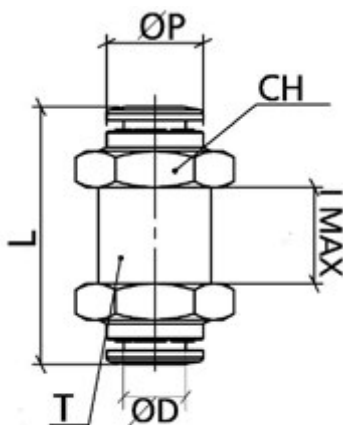

Varenummer: 589OTRMM04532

Beskrivelse: Metal Push-in fitting, Ø4 / M12x1, Skotgennemføring  
Type: OTRMM04-532, forniklet messing

## Mål

CH	= 16
I-max	= -
L	= 34
T	= M12x1
Vægt	= 23
ØC	= 10
ØD	= 4